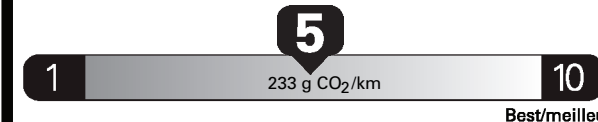

Annual fuel COST
for an annual distance of 20,000 km, and an average fuel price of $1.30 per litre

$ 2 600

Coût annuel en carburant

pour une distance annuelle de 20 000 km, et un prix moyen du carburant de 1,30 $ par litre

Small SUVs range from /
Les petites VUS font entre

3.1 - 13.2 L_e/100 km

L_e is gasoline litre equivalent
L_e signifie litre équivalent d'essence

Carbon Dioxide Rating / Indice de dioxyde de carbone

Smog Rating / Indice de Smog